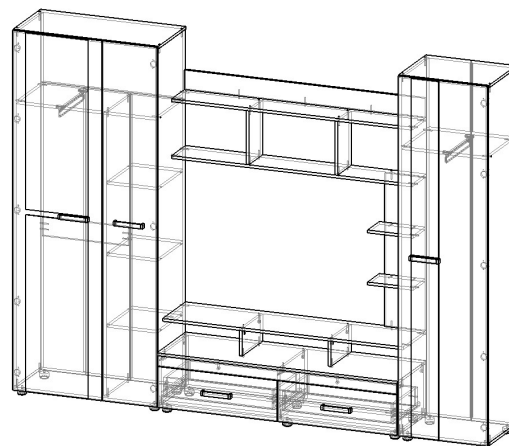

Гостиная "Атлантида –3 (А)"

(Д2770хВ2062хГ418 мм)

Эргономика:

- Современный стиль, экологичные материалы, надежная и удобная в использовании фурнитура;
- Вместительные секции для одежды и белья;
- Размер под TV в длину – до 1135 мм, в высоту до 865 мм;
- Оригинальный пескоструйный рисунок на зеркалах создает привлекательный эстетичный вид;

- Основные материалы:

- Каркас/Фасад - ЛДСП «Ясень шимо тёмный» (толщина 16 мм)/ЛДСП «Ясень шимо светлый» (толщина 16 мм);
- Задние стенки и дно ящиков – ЛДВП «Венге» (толщина 3 мм);
- Торцы деталей обработаны кромкой ПВХ 0,4 мм в цвет ЛДСП;
- Зеркало серебро с пескоструйным рисунком наружу (толщина 4 мм), обработка торцов «еврокромка».

Гостиная состоит из:

1. Шкаф со штангой и полками (Д845хВ2062хГ418 мм)

Глубина с учетом крышки з/с ЛДВП 417 мм, глубина по боковине – 394 мм

Внутреннее наполнение элемента – секция для длинной одежды с выдвижной штангой и с полкой сверху. Сбоку секция с полками для белья.

2. Пенал с штангой и полкой (Д525хВ2062хГ418 мм)

Глубина с учетом крышки и з/с ЛДВП 417 мм, глубина по боковине – 394 мм

Внутреннее наполнение элемента состоит из секции с выдвижной штангой и полкой для белья сверху.