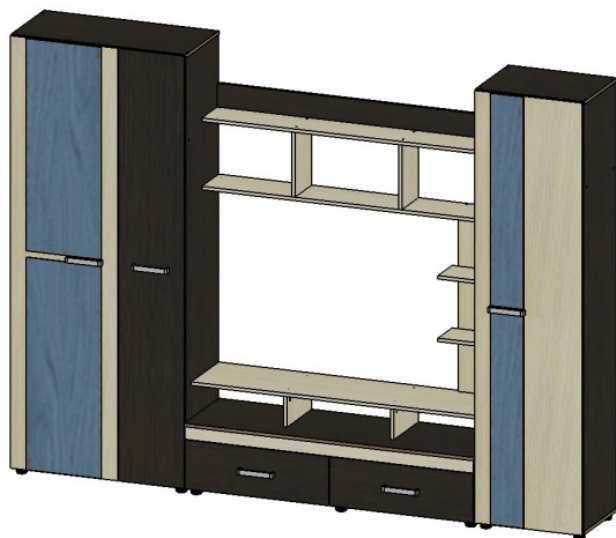

Гостиная "Атлантида –3 (А)"

(Д2770хВ2062хГ418 мм)

Эргономика:

- Современный стиль, экологичные материалы, надежная и удобная в использовании фурнитура;
- Вместительные секции для одежды и белья;
- Размер под TV в длину – до 1135 мм, в высоту до 865 мм;
- Оригинальный пескоструйный рисунок на зеркалах создает привлекательный эстетичный вид;

Лицевая фурнитура:

- Ручки – скоба, цвет матовый металл, длина 170 мм, высота 25 мм, ширина 25 мм, вставка – в цвет каркаса, материал – пластик.
- Опоры – ножка круглая, цвет черный, диаметр 48 мм, высота 30 мм, материал – пластик.

Гостиная состоит из:

1. Шкаф со штангой и полками (Д845хВ2062хГ418 мм)

Глубина с учетом крышки з/с ЛДВП 417 мм, глубина по боковине – 394 мм

Внутреннее наполнение элемента – секция для длинной одежды с выдвижной штангой и с полкой сверху. Сбоку секция с полками для белья.

2. Пенал с штангой и полкой (Д525хВ2062хГ418 мм)

Глубина с учетом крышки и з/с ЛДВП 417 мм, глубина по боковине – 394 мм

Внутреннее наполнение элемента состоит из секции с выдвижной штангой и полкой для белья сверху.